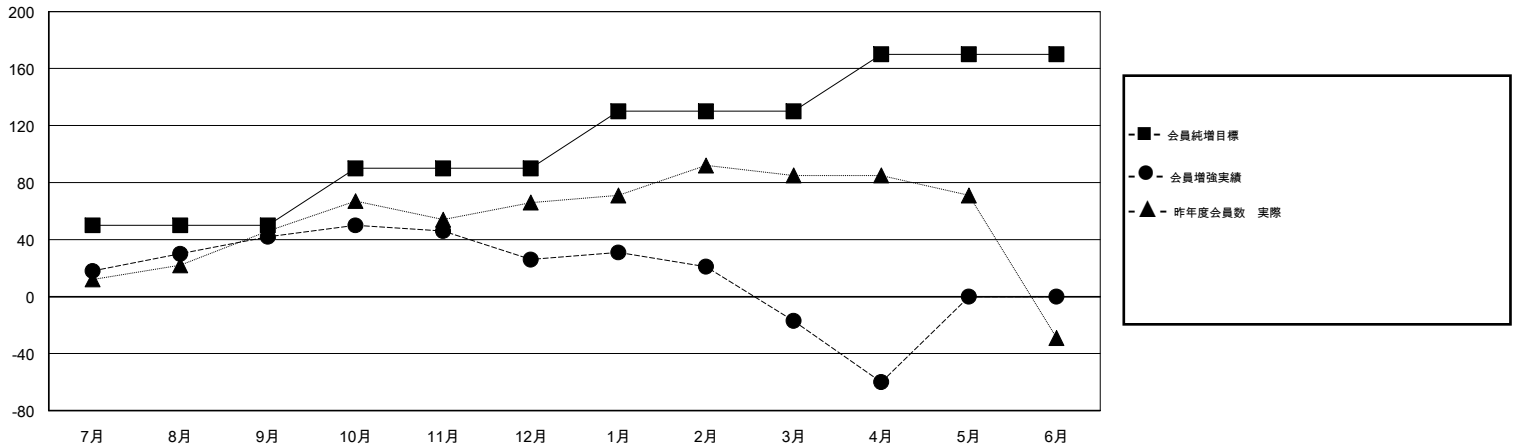

MONTHLY MEMBERSHIP PROGRESS REPORT

District 337 B

Results as of: 04/30/2018

GMT: MASAYOSHI MARUYAMA, YASUHISA NAKAMURA

地域 JAPAN

GMT会則地域

クラブ				名			
結果: 2017-2018				結果: 2017-2018			
四半期	新クラブ目標	新クラブ	解散クラブ	四半期	会員純増目標	会員増強実績	退会者(転籍を含む) 実際
7月/8月/9月	1	0	0	7月/8月/9月	50	87	43
10月/11月/12月	0	0	0	10月/11月/12月	40	48	64
1月/2月/3月	0	0	0	1月/2月/3月	40	69	111
4月/5月/6月	0	0	0	4月/5月/6月	40	20	63

新クラブ目標及び実績累計

会員目標及び実績累計

解散クラブ: 0	56 CLUBS OF 69 一名以上の新会員を登録	男女別
退会者	会員累計データを見るには、ここをクリック ク	男性 2,118 (74.97%)
物故会員 14		女性 707 (25.03%)
クラブ解散 0		女性%年度目標: 50%
その他 267		世帯主/家族会員合計 1,208
合計 281		国際会費半額の家族会員 637